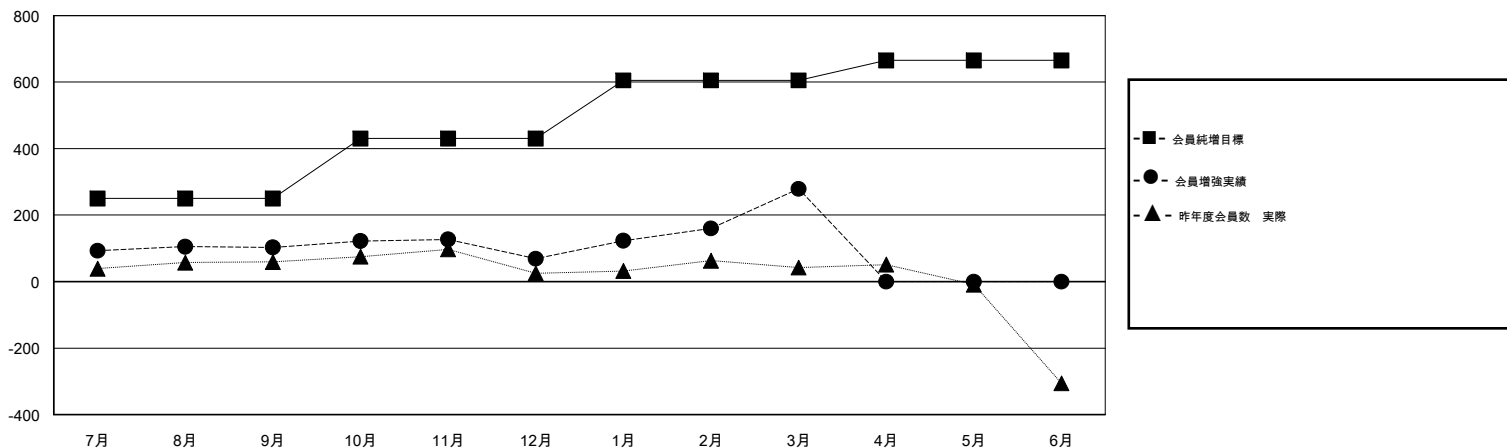

MONTHLY MEMBERSHIP PROGRESS REPORT

District 335 B

Results as of: 03/31/2018

GMT: MASAYOSHI MARUYAMA, YASUHISA NAKAMURA

地域 JAPAN

GMT会則地域

クラブ				名			
結果: 2017-2018				結果: 2017-2018			
四半期	新クラブ目標	新クラブ	解散クラブ	四半期	会員純増目標	会員増強実績	退会者(転籍を含む) 実際
7月/8月/9月	0	0	0	7月/8月/9月	250	176	63
10月/11月/12月	0	0	0	10月/11月/12月	180	94	127
1月/2月/3月	1	1	0	1月/2月/3月	175	295	76
4月/5月/6月	0	0	0	4月/5月/6月	60	0	0

新クラブ目標及び実績累計

会員目標及び実績累計

解散クラブ: 0	131 CLUBS OF 166 一名以上の新会員を登録	男女別 男性 4,812 (72.30%) 女性 1,844 (27.70%) 女性%年度目標: 30%
退会者 物故会員 38 クラブ解散 0 その他 228 合計 266	会員累計データを見るには、ここをクリック	世帯主/家族会員合計 2,920 国際会費半額の家族会員 1,581