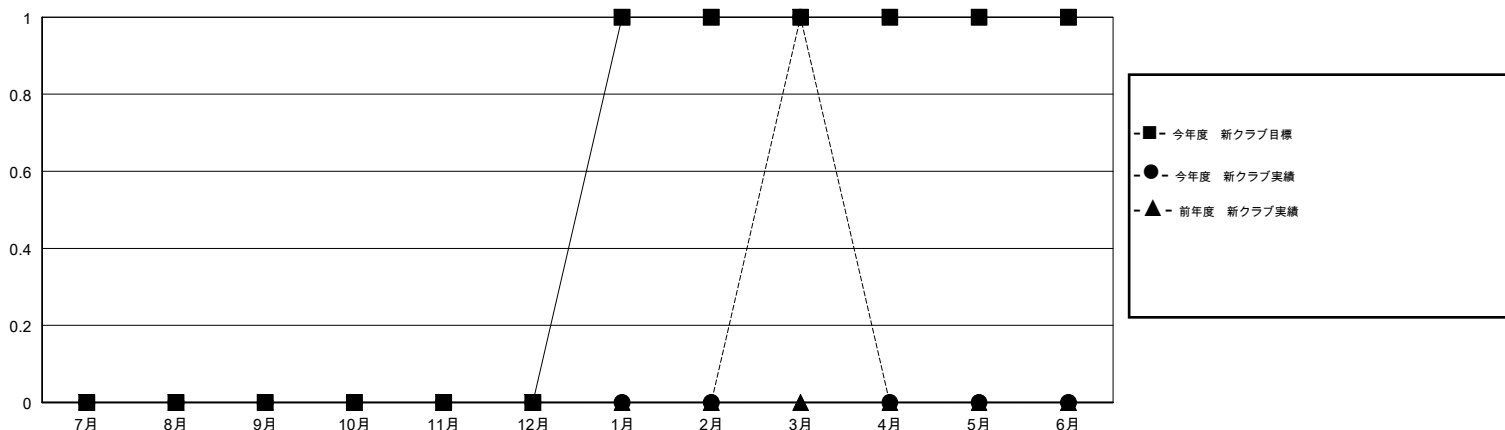

MONTHLY MEMBERSHIP PROGRESS REPORT

District 335 B

Results as of: 03/31/2018

GMT: MASAYOSHI MARUYAMA, YASUHISA NAKAMURA

地域 JAPAN

GMT会則地域

クラブ				名			
結果: 2017-2018				結果: 2017-2018			
四半期	新クラブ目標	新クラブ	解散クラブ	四半期	会員純増目標	会員増強実績	退会者(転籍を含む) 実際
7月/8月/9月	0	0	0	7月/8月/9月	250	176	63
10月/11月/12月	0	0	0	10月/11月/12月	180	94	127
1月/2月/3月	1	1	0	1月/2月/3月	175	295	76
4月/5月/6月	0	0	0	4月/5月/6月	60	0	0

新クラブ目標及び実績累計

会員目標及び実績累計

解散クラブ: 0	131 CLUBS OF 166 一名以上の新会員を登録	男女別 男性 4,812 (72.30%) 女性 1,844 (27.70%) 女性%年度目標: 30%
退会者 物故会員 38 クラブ解散 0 その他 228 合計 266	会員累計データを見るには、ここをクリック	世帯主/家族会員合計 2,920 国際会費半額の家族会員 1,581